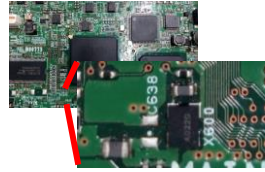

会議を
ビジュアルに

ELMO

4K & 1,300万画素の高精細
A4サイズのコンパクト書画カメラ

4K
Ultra High Definition

Visual Presenter **MX-P3**

参考価格：42,900円 (税込)

Easy

シンプルインターフェース

HDMIまたはRGBのケーブル1本で
モニターやプロジェクターと
かんたんに接続できます。

4K & デジタル16倍ズーム

4K & デジタル16倍ズームで、
細かな文字や伝えたい部分を
高精細に大きく映せます。

1,300万画素の高精細 & 高フレームレート

手元の細かな動きなども高画質で遅延のない
滑らかな動きを実現します。

SDカード記録可能 ※ 保存形式：MP4、JPEG (PC再生可、本体再生不可)

パソコンとUSBケーブル1本で接続でき、
ウェブミーティングカメラとしてもお使いいただけます。
手元の資料や部品などの立体物を見せるのも便利です。
さらに内蔵マイクも搭載しています。

手元を共有して
伝えられる。

基板や部品など
実物の共有にも。

デジタルホワイトボードとの連携で 実物共有も自在に

フロントUSB端子
搭載でアクセス簡単

USBバスパワーでUSBケーブル1本でエルモのデジタルホワイトボードと連携。基板や資料など実物への書き込み・共有も自在に。

■主な仕様

電源	DC5V
消費電力	6.0W
外形寸法幅	幅：343mm 奥行：82mm 高さ：302mm (セットアップ時)
	幅：290mm 奥行：82mm 高さ：22mm (収納時)
総画素数	1,300万画素
CMOSセンサー	1/3.1インチ CMOS
撮影速度	60fps(高フレームレートモード1080P 時)
撮影レンズ	f=2.0mm 画角79.8°(対角)
最大撮影範囲(mm)	374×281(高さ286)4:3比
ズーム	デジタル16倍
フォーカス	ワンタッチAF