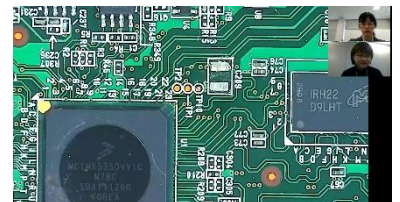

HDMIまたはRGBのケーブル1本で
モニターやプロジェクターと
かんたんに接続できます。

4K & デジタル16倍ズーム

4K & デジタル16倍ズームで、
細かな文字や伝えたい部分を
高精細に大きく映せます。

1,300万画素の高精細 & 高フレームレート

手元の細かな動きなども高画質で遅延のない
滑らかな動きを実現します。

SDカード記録可能 ※ 保存形式：MP4、JPEG (PC再生可、本体再生不可)

軽量 & コンパクトボディ

折りたためばA4サイズほど
重さはわずか**約460g** コンパクトサイズ

省スペース性

カメラヘッドは左右90度回転可能。
縦置き、横置きが自在で限られた
デスクのスペースを効率的に使えます。

Compact & Mobile

折りたたみ
A4サイズ!

Web会議

USBバスパワーでシンプル接続

パソコンとUSBケーブル1本で接続でき、
ウェブミーティングカメラとしてもお使いいただけます。
手元の資料や部品などの立体物を見せるのも便利です。
さらに内蔵マイクも搭載しています。

手元を共有して
伝えられる。

基板や部品など
実物の共有にも。

デジタルホワイトボードとの連携で 実物共有も自在に

フロントUSB端子
搭載でアクセス簡単

USBバスパワーでUSBケーブル1本でエルモのデジタルホワイトボードと連携。基板や資料など実物への書き込み・共有も自在に。

マグネット搭載で 設置も自在に

本体底面にはマグネット搭載。
普段より高い視点からの撮影も可能に。

マグネットを利用される際には落下しないよう周りの環境や利用の仕方にご注意ください。

便利なパソコン用ツール

Image Mate + C

専用ソフトウェアインストール不要のChromeブラウザ対応書画カメラ用アプリケーションです。
URLにアクセスするとお使いいただけます。

<https://imagemate-c.com>